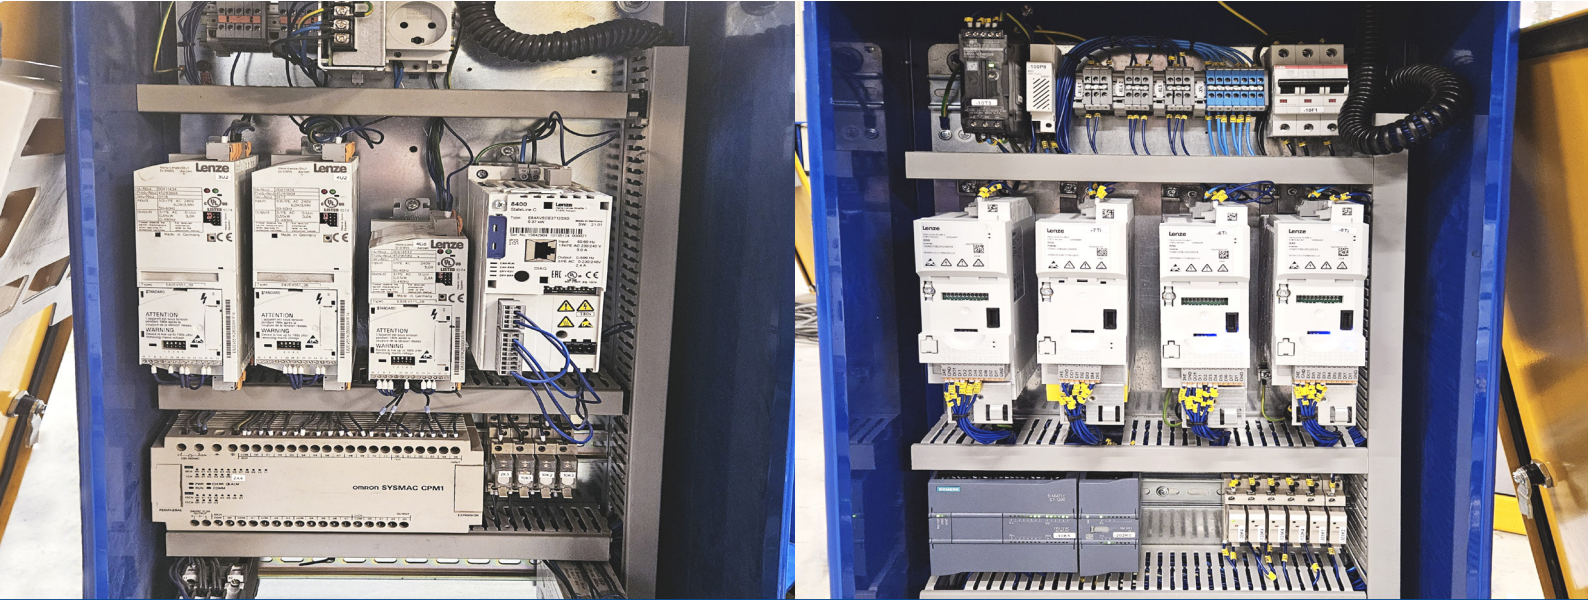

Ombygning af din F1400 folievikler

Fremtidssikre og sikre oppe tiden på din F1400 folievikler

REO-PACK Service tilbyder at ombygge jeres F1400 folievikler med nye frekvensomformere.

Har du en F1400 eller F1400 Twin folievikler?

Priser for ombygning

- › 4 stk. Lenzze I550 omformere med udskiftning og opdateret dokumentation DKK 30.000,-
- › 4. stk. S Lenzze I550 omformere og ny Simenes S7-1200 PLC, inkl. opdateret dokumentation til folievikler med knapper DKK 45.000,-

Har du en F1400 med fast forstræk (dvs. 3 omformere)?

Priser for ombygning

- › Nye Lenzze I550 omformere med udskiftning og opdateret dokumentation DKK 20.000,-
- › Nye Lenzze I550 omformere og ny Simenes S7-1200 PLC, inkl. opdateret dokumentation til folievikler med knapper DKK 36.000,-

Kontakt os
- så finder vi en
løsning til dig

REO-PACK Service
Kongsdal Havn 4, Assens
DK-9550 Mariager
Phone. +45 98 58 41 00
support@reo-pack.com
www.reo-pack.com